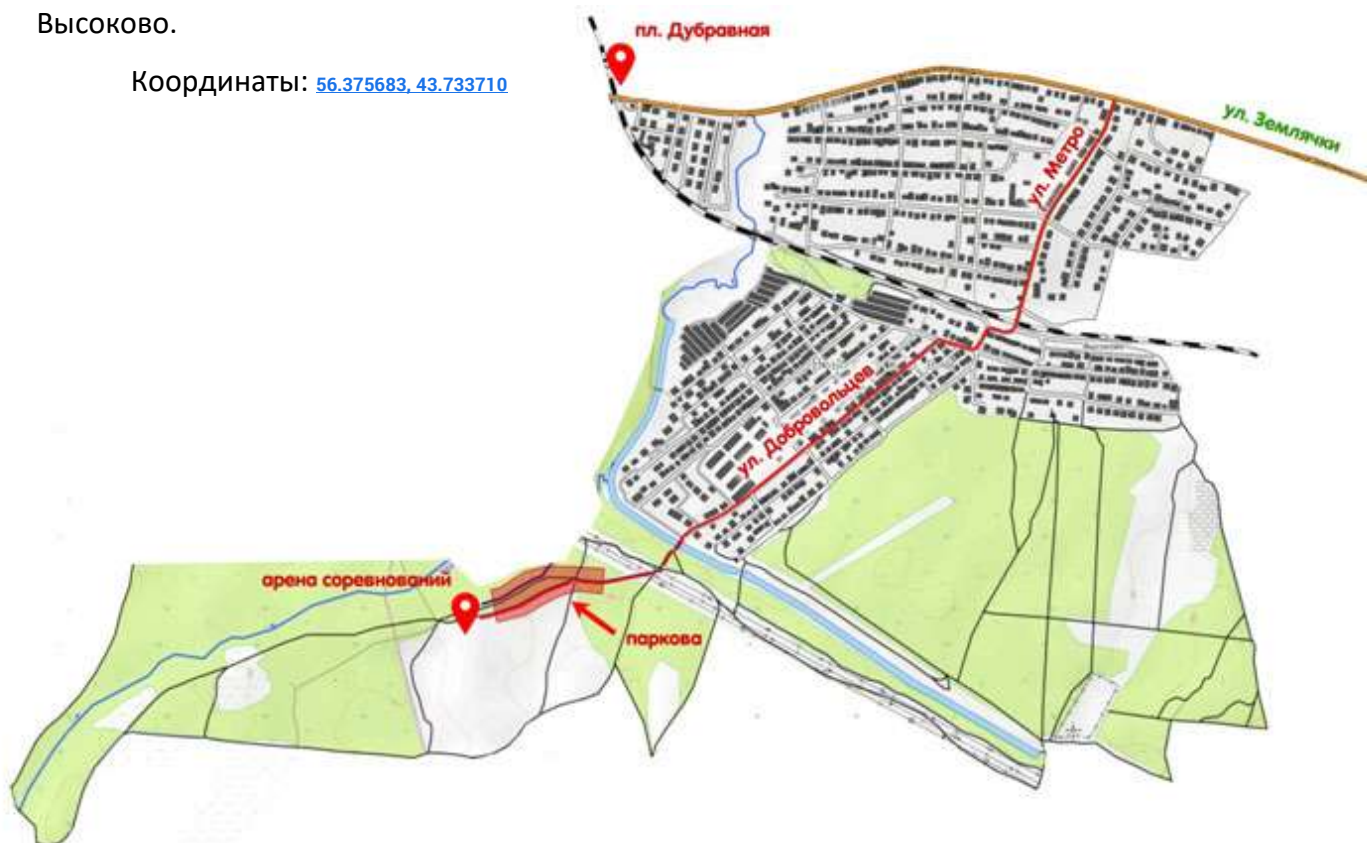

### 2. Время и место проведения

Соревнования проводятся 30 сентября – 1 октября 2023 г. в окрестностях п. Высоково.

Координаты: [56.375683, 43.733710](https://www.google.com/maps/place/56.375683,43.733710)